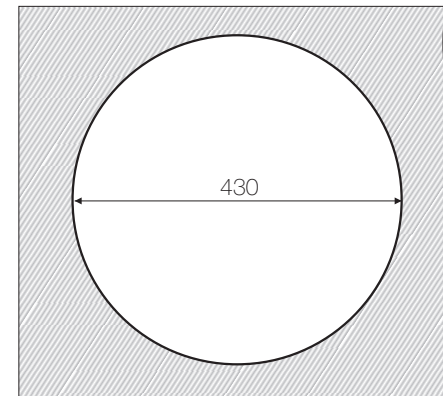

Врезной монтаж

TOYA 45 (IN/AB/GM)

Stainless steel 304

Base 45/50

TOYA 45-IN 4993064
TOYA 45-AB 4993065
TOYA 45-GM 4993072

Weight (kilogram) 2,8