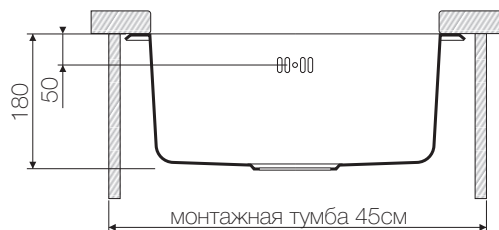

Подстольный монтаж

TOYA 45 (IN/AB/GM)

Stainless steel 304

Base 45/50

TOYA 45-IN 4993064
TOYA 45-AB 4993065
TOYA 45-GM 4993072

Weight (kilogram) 2,8