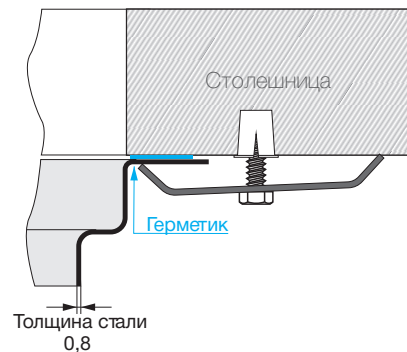

Подстольный монтаж

TOYA 45 (IN/AB/GM)

Stainless steel 304

Base 45/50

TOYA 45-IN 4993064
TOYA 45-AB 4993065
TOYA 45-GM 4993072

Weight (kilogram) 2,8