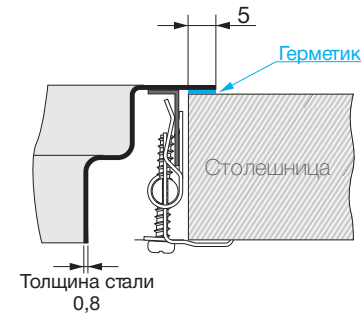

### TOYA 45 (IN/AB/GM)

Stainless steel 304

Base 45/50

TOYA 45-IN 4993064  
 TOYA 45-AB 4993065  
 TOYA 45-GM 4993072

Weight (kilogram) 2,8

# Врезной монтаж

**TOYA 45** (IN/AB/GM)

Stainless steel 304

Base 45/50

TOYA 45-IN 4993064  
TOYA 45-AB 4993065  
TOYA 45-GM 4993072

Weight (kilogram) 2,8