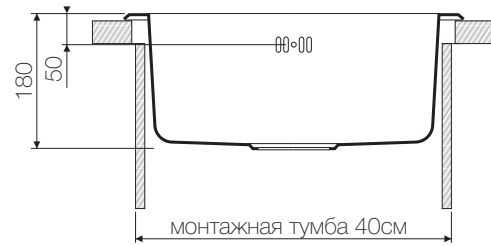

### TOYA 45 (IN/AB/GM)

Stainless steel 304

Base 45/50

TOYA 45-IN 4993064  
 TOYA 45-AB 4993065  
 TOYA 45-GM 4993072

Weight (kilogram) 2,8

# Врезной монтаж

**TOYA 45** (IN/AB/GM)

Stainless steel 304

Base 45/50

TOYA 45-IN 4993064  
TOYA 45-AB 4993065  
TOYA 45-GM 4993072

Weight (kilogram) 2,8