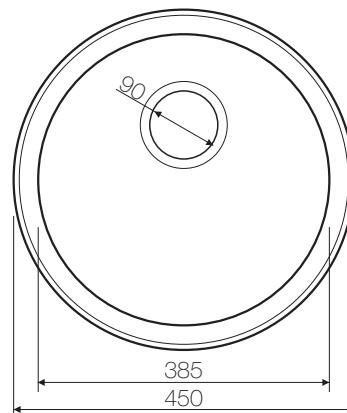

### TOYA 45 (IN/AB/GM)

Stainless steel 304

Base 45/50

TOYA 45-IN 4993064  
 TOYA 45-AB 4993065  
 TOYA 45-GM 4993072

Weight (kilogram) 2,8

# Врезной монтаж

**TOYA 45** (IN/AB/GM)

Stainless steel 304

Base 45/50

TOYA 45-IN 4993064  
TOYA 45-AB 4993065  
TOYA 45-GM 4993072

Weight (kilogram) 2,8

# Подстольный монтаж

**TOYA 45** (IN/AB/GM)

Stainless steel 304

Base 45/50

TOYA 45-IN 4993064  
TOYA 45-AB 4993065  
TOYA 45-GM 4993072

Weight (kilogram) 2,8