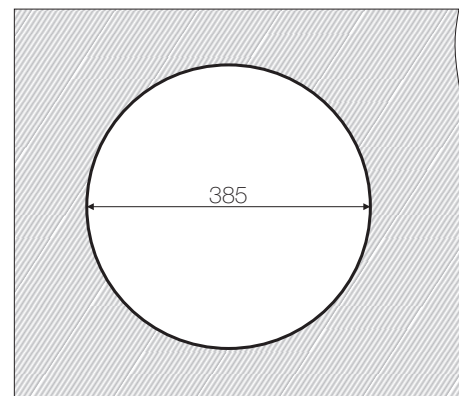

Подстольный монтаж

TOYA 45 (IN/AB/GM)

Stainless steel 304

Base 45/50

TOYA 45-IN 4993064
TOYA 45-AB 4993065
TOYA 45-GM 4993072

Weight (kilogram) 2,8