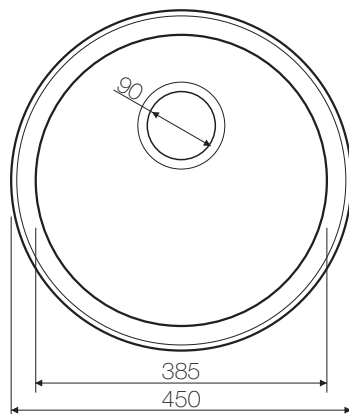

### TOYA 45 (IN/AB/GM)

Stainless steel 304

Base 45/50

TOYA 45-IN 4993064  
 TOYA 45-AB 4993065  
 TOYA 45-GM 4993072

Weight (kilogram) 2,8

# Врезной монтаж

**TOYA 45** (IN/AB/GM)

Stainless steel 304

Base 45/50

TOYA 45-IN 4993064  
TOYA 45-AB 4993065  
TOYA 45-GM 4993072

Weight (kilogram) 2,8

# Подстольный монтаж

**TOYA 45** (IN/AB/GM)

Stainless steel 304

Base 45/50

TOYA 45-IN 4993064  
TOYA 45-AB 4993065  
TOYA 45-GM 4993072

Weight (kilogram) 2,8