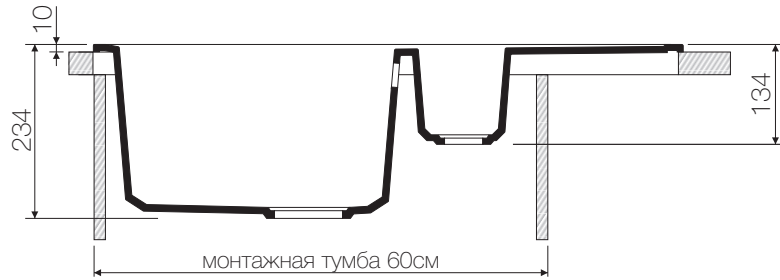

# Врезной монтаж

**SAKAIME 78-2**

TETOGRANIT

Base 60

BL 4993114 PL 4993199 WH 4993128 EV 4993200  
SA 4993116 BE 4993115 CH 4993237 DC 4993198

Weight (kilogram) 10,85