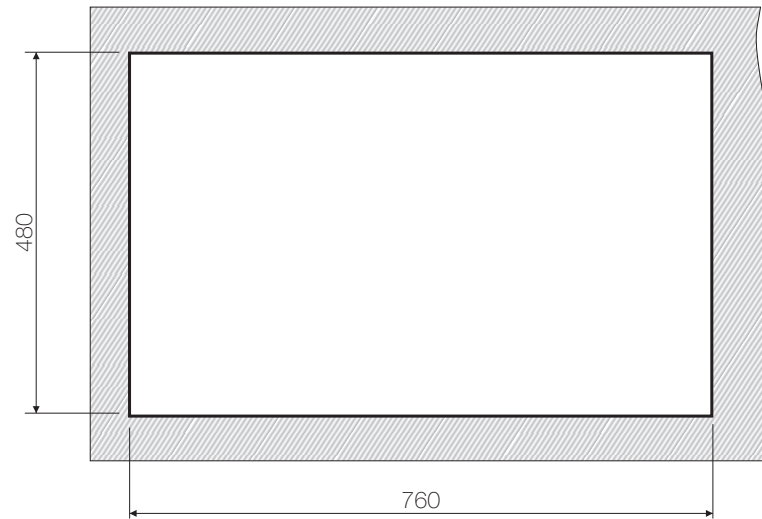

# Врезной монтаж

**SAKAIME 78-2**

TETOGRANIT

Base 60

BL 4993114 PL 4993199 WH 4993128 EV 4993200  
SA 4993116 BE 4993115 CH 4993237 DC 4993198

Weight (kilogram) 10,85