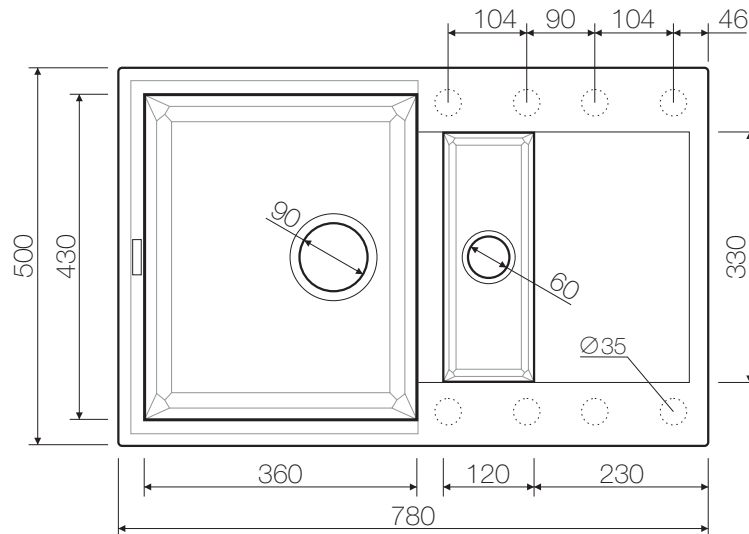

# Врезной монтаж

**SAKAIME 78-2**

TETOGRANIT

Base 60

BL 4993114 PL 4993199 WH 4993128 EV 4993200  
SA 4993116 BE 4993115 CH 4993237 DC 4993198

Weight (kilogram) 10,85