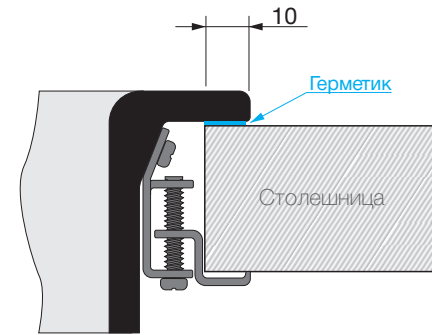

# Врезной монтаж

**SAKAIME 78-2**

TETOGRANIT

Base 60

BL 4993114 PL 4993199 WH 4993128 EV 4993200  
SA 4993116 BE 4993115 CH 4993237 DC 4993198

Weight (kilogram) 10,85