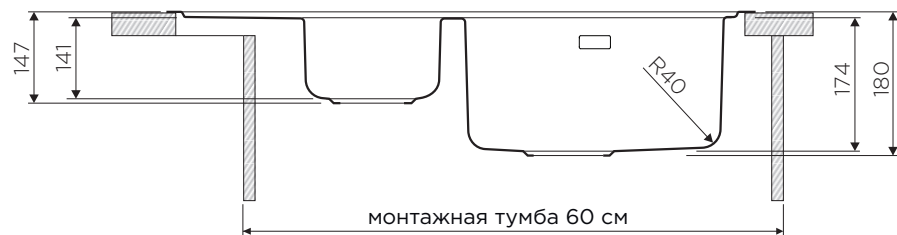

## SAGAMI 79-2-R

SAGAMI 79-2-IN-R 4993550

Stainless steel 304

Base 60

Weight (kilogram) 3,3

# Врезной монтаж

**SAGAMI 79-2-R**

SAGAMI 79-2-IN-R 4993550

Stainless steel 304

Base 60

Weight (kilogram) 3,3