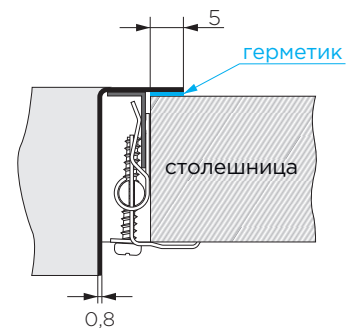

## SAGAMI 79-2-R

SAGAMI 79-2-IN-R 4993550

Stainless steel 304

Base 60

Weight (kilogram) 3,3

# Врезной монтаж

**SAGAMI 79-2-R**

SAGAMI 79-2-IN-R 4993550

Stainless steel 304

Base 60

Weight (kilogram) 3,3