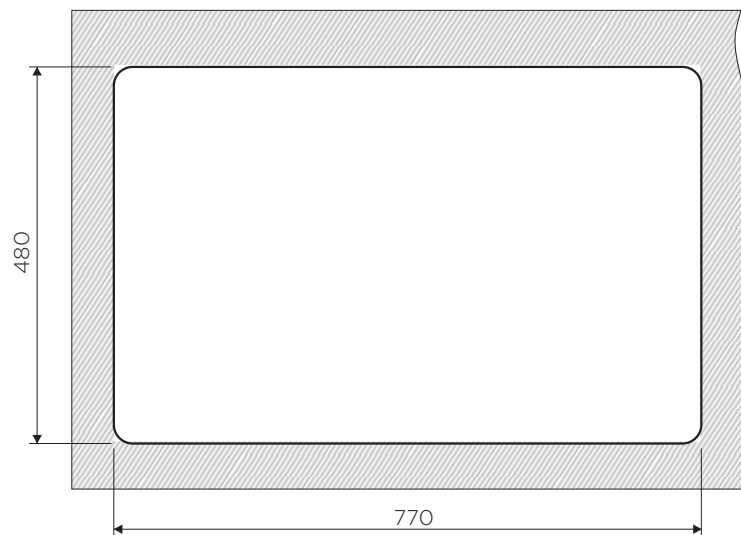

Врезной монтаж

SAGAMI 79-2-R

SAGAMI 79-2-IN-R 4993550

Stainless steel 304

Base 60

Weight (kilogram) 3,3