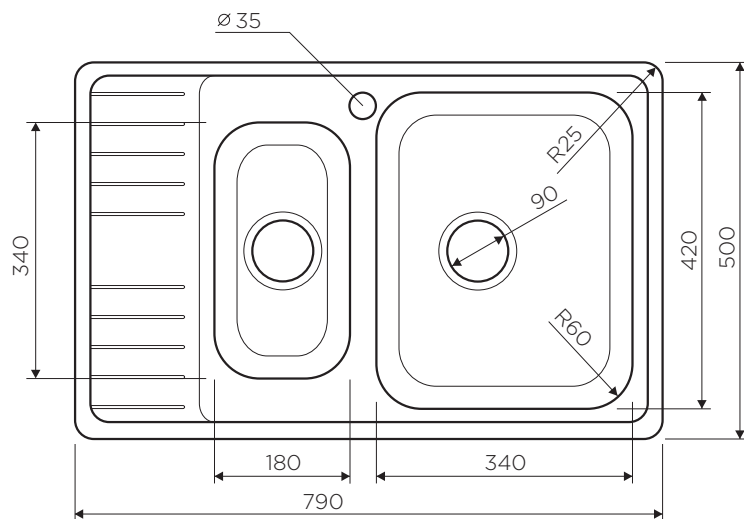

## SAGAMI 79-2-R

SAGAMI 79-2-IN-R 4993550

Stainless steel 304

Base 60

Weight (kilogram) 3,3

# Врезной монтаж

**SAGAMI 79-2-R**

SAGAMI 79-2-IN-R 4993550

Stainless steel 304

Base 60

Weight (kilogram) 3,3