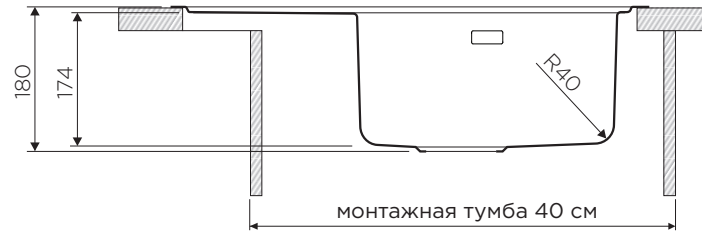

SAGAMI 63-R

SAGAMI 63-IN-R 4993551

Stainless steel 304

Base 40

Weight (kilogram) 2,6

Врезной монтаж

SAGAMI 63-R

SAGAMI 63-IN-R 4993551

Stainless steel 304

Base 40

Weight (kilogram) 2,6