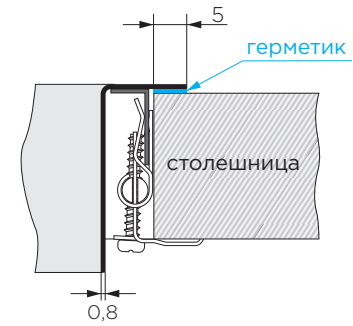

SAGAMI 63-R

SAGAMI 63-IN-R 4993551

Stainless steel 304

Base 40

Weight (kilogram) 2,6

Врезной монтаж

SAGAMI 63-R

SAGAMI 63-IN-R 4993551

Stainless steel 304

Base 40

Weight (kilogram) 2,6