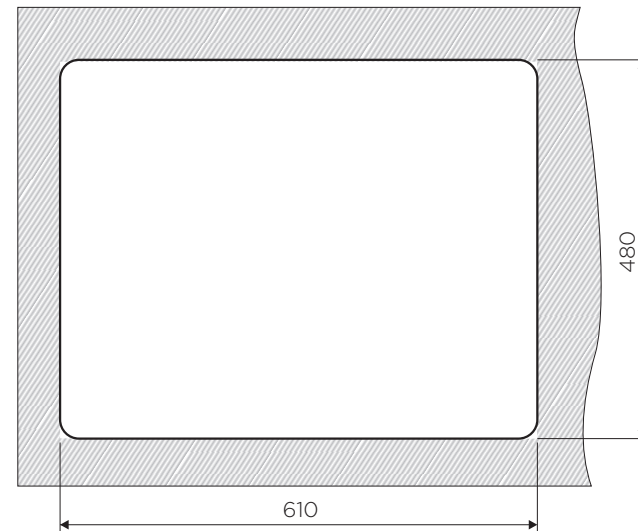

SAGAMI 63-R

SAGAMI 63-IN-R 4993551

Stainless steel 304

Base 40

Weight (kilogram) 2,6

Врезной монтаж

SAGAMI 63-R

SAGAMI 63-IN-R 4993551

Stainless steel 304

Base 40

Weight (kilogram) 2,6