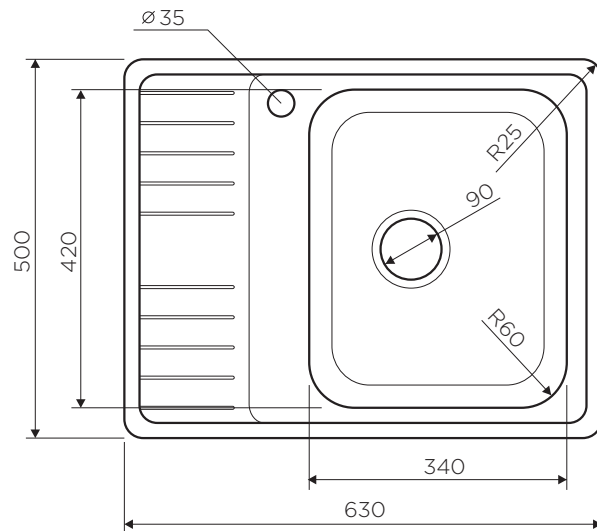

SAGAMI 63-R

SAGAMI 63-IN-R 4993551

Stainless steel 304

Base 40

Weight (kilogram) 2,6

Врезной монтаж

SAGAMI 63-R

SAGAMI 63-IN-R 4993551

Stainless steel 304

Base 40

Weight (kilogram) 2,6