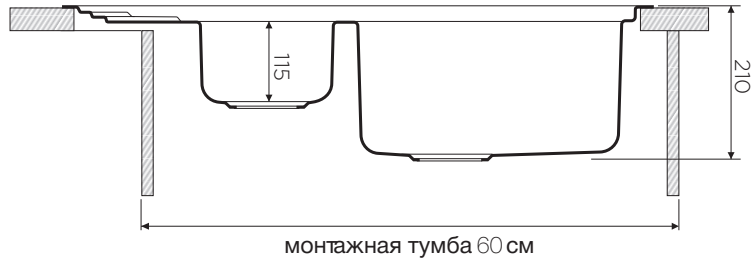

MIZU 78-2-R

MIZU 78-2-R 4973004

Stainless steel 304

Base 60

Weight (kilogram) 7,2

# Врезной монтаж

**MIZU 78-2-R**

MIZU 78-2-R 4973004

Stainless steel 304

Base 60

Weight (kilogram) 7,2