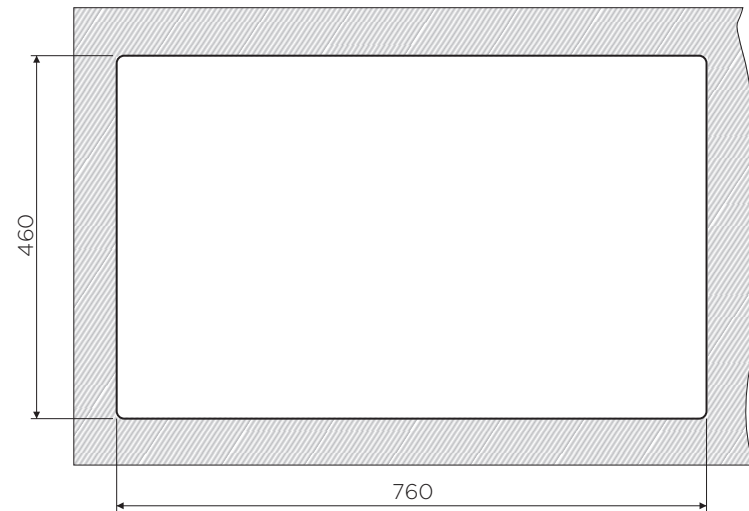

MIZU 78-2-R

MIZU 78-2-R 4973004

Stainless steel 304

Base 60

Weight (kilogram) 7,2

# Врезной монтаж

**MIZU 78-2-R**

MIZU 78-2-R 4973004

Stainless steel 304

Base 60

Weight (kilogram) 7,2