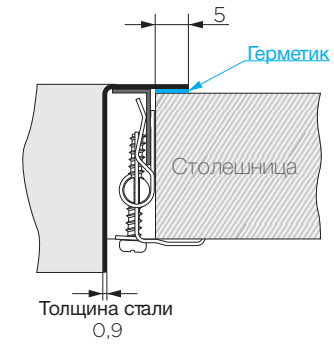

MIZU 78-2-R

MIZU 78-2-R 4973004

Stainless steel 304

Base 60

Weight (kilogram) 7,2

# Врезной монтаж

**MIZU 78-2-R**

MIZU 78-2-R 4973004

Stainless steel 304

Base 60

Weight (kilogram) 7,2