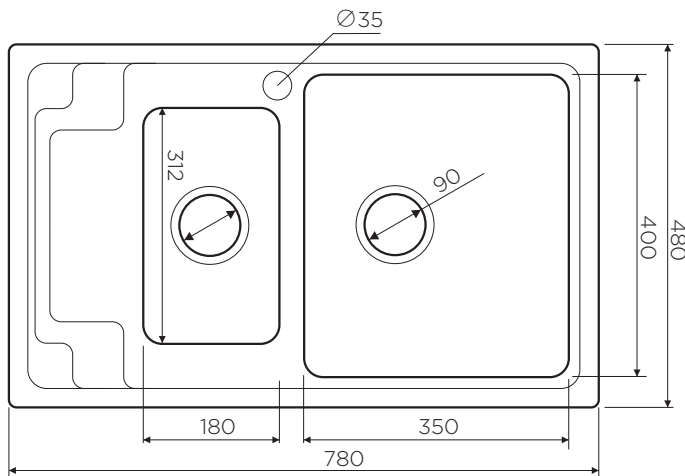

MIZU 78-2-R

MIZU 78-2-R 4973004

Stainless steel 304

Base 60

Weight (kilogram) 7,2

# Врезной монтаж

**MIZU 78-2-R**

MIZU 78-2-R 4973004

Stainless steel 304

Base 60

Weight (kilogram) 7,2