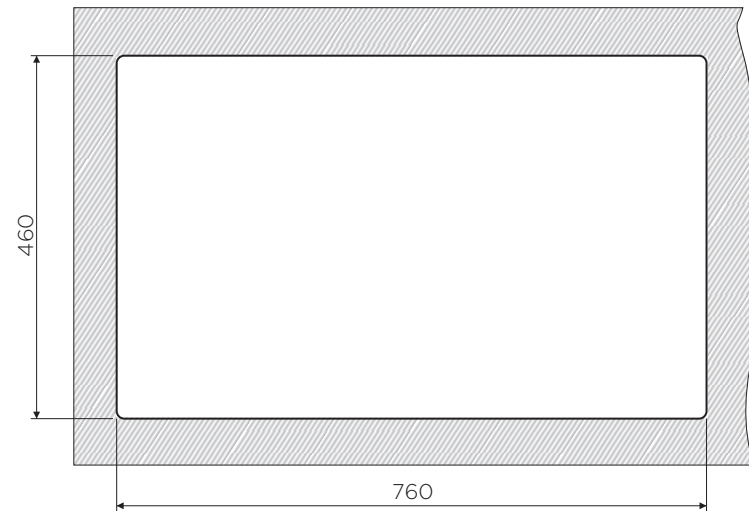

MIZU 78-1-R

MIZU 78-1-R 4973003

Stainless steel 304

Base 45

Weight (kilogram) 6,25

# Врезной монтаж

MIZU 78-1-R

MIZU 78-1-R 4973003

Stainless steel 304

Base 45

Weight (kilogram) 6,25