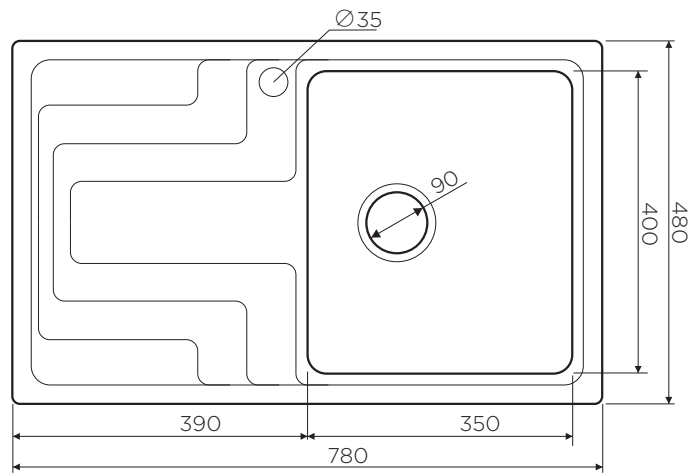

MIZU 78-1-R

MIZU 78-1-R 4973003

Stainless steel 304

Base 45

Weight (kilogram) 6,25

# Врезной монтаж

MIZU 78-1-R

MIZU 78-1-R 4973003

Stainless steel 304

Base 45

Weight (kilogram) 6,25