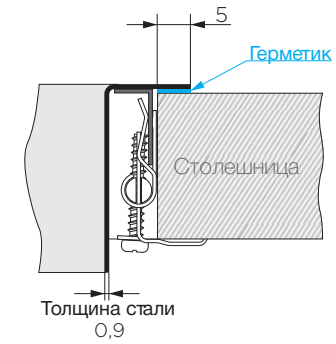

MIZU 78-1-R

MIZU 78-1-R 4973003

Stainless steel 304

Base 45

Weight (kilogram) 6,25

# Врезной монтаж

MIZU 78-1-R

MIZU 78-1-R 4973003

Stainless steel 304

Base 45

Weight (kilogram) 6,25