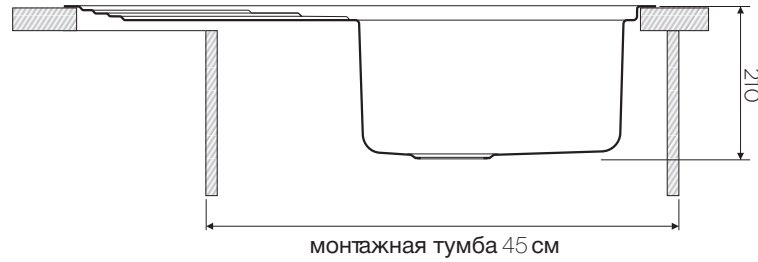

MIZU 78-1-R

MIZU 78-1-R 4973003

Stainless steel 304

Base 45

Weight (kilogram) 6,25

# Врезной монтаж

MIZU 78-1-R

MIZU 78-1-R 4973003

Stainless steel 304

Base 45

Weight (kilogram) 6,25