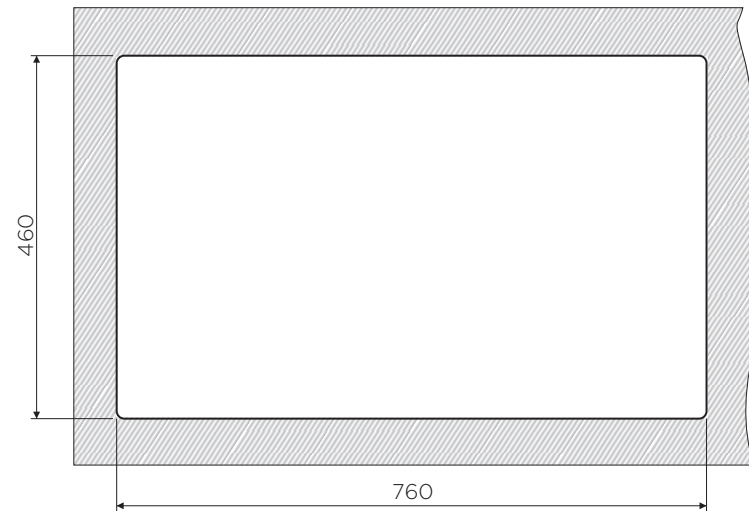

MIZU 78-1-L

MIZU 78-1-L 4973011

Stainless steel 304

Base 45

Weight (kilogram) 6,25

Врезной монтаж

MIZU 78-1-L

MIZU 78-1-L 4973011

Stainless steel 304

Base 45

Weight (kilogram) 6,25