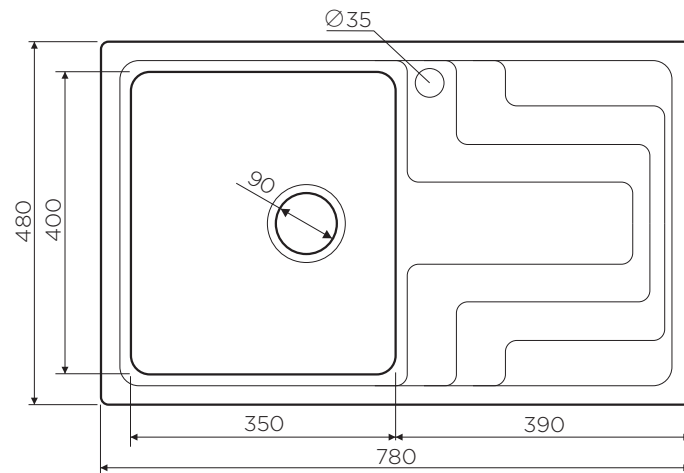

MIZU 78-1-L

MIZU 78-1-L 4973011

Stainless steel 304

Base 45

Weight (kilogram) 6,25

Врезной монтаж

MIZU 78-1-L

MIZU 78-1-L 4973011

Stainless steel 304

Base 45

Weight (kilogram) 6,25