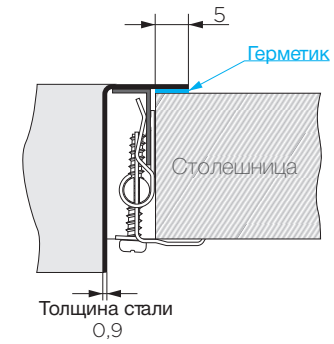

MIZU 78-1-L

MIZU 78-1-L 4973011

Stainless steel 304

Base 45

Weight (kilogram) 6,25

Врезной монтаж

MIZU 78-1-L

MIZU 78-1-L 4973011

Stainless steel 304

Base 45

Weight (kilogram) 6,25