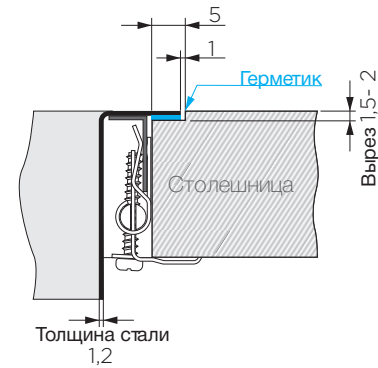

(LG/GM/IN)

Stainless steel 304

Base 50

AKISAME 51-IN 4973438
AKISAME 51-GM 4973440
AKISAME 51-LG 4973439

Weight (kilogram) 5,75

Монтаж вровень со столешницей

AKISAME 51

(LG/GM/IN)

Stainless steel 304

Base 50

AKISAME 51-IN 4973438
AKISAME 51-GM 4973440
AKISAME 51-LG 4973439

Weight (kilogram) 5,75