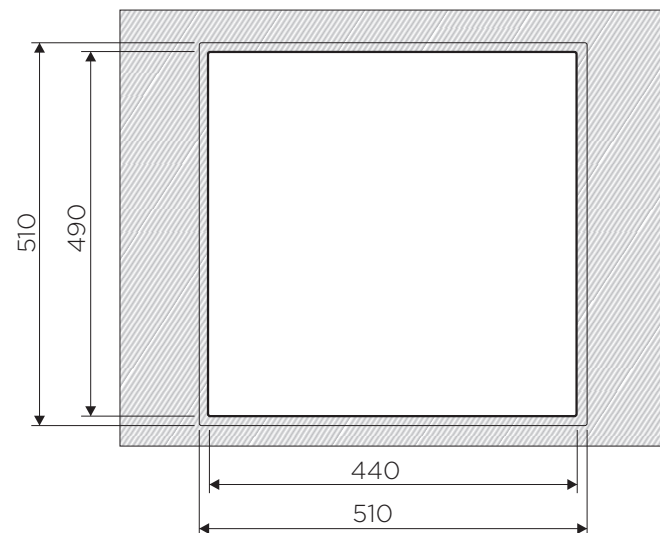

AKISAME 51

(LG/GM/IN)

Stainless steel 304

Base 50

AKISAME 51-IN 4973438
 AKISAME 51-GM 4973440
 AKISAME 51-LG 4973439

Weight (kilogram) 5,75

Врезной монтаж

AKISAME 51

(LG/GM/IN)

Stainless steel 304

Base 50

AKISAME 51-IN 4973438
AKISAME 51-GM 4973440
AKISAME 51-LG 4973439

Weight (kilogram) 5,75

Монтаж вровень со столешницей

AKISAME 51

(LG/GM/IN)

Stainless steel 304

Base 50

AKISAME 51-IN 4973438
AKISAME 51-GM 4973440
AKISAME 51-LG 4973439

Weight (kilogram) 5,75