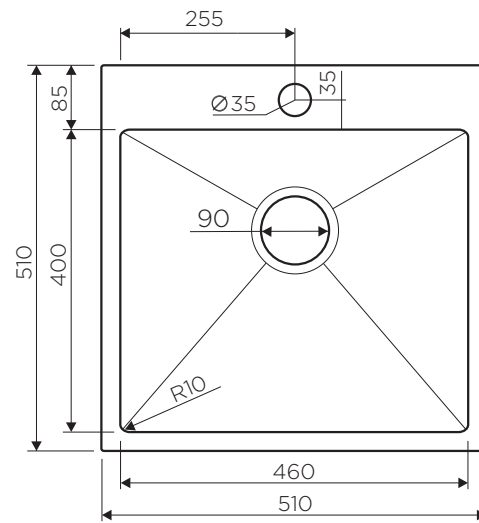

AKISAME 51

(LG/GM/IN)

Stainless steel 304

Base 50

AKISAME 51-IN 4973438
 AKISAME 51-GM 4973440
 AKISAME 51-LG 4973439

Weight (kilogram) 5,75

Врезной монтаж

AKISAME 51

(LG/GM/IN)

Stainless steel 304

Base 50

AKISAME 51-IN 4973438
AKISAME 51-GM 4973440
AKISAME 51-LG 4973439

Weight (kilogram) 5,75

Монтаж вровень со столешницей

AKISAME 51

(LG/GM/IN)

Stainless steel 304

Base 50

AKISAME 51-IN 4973438
AKISAME 51-GM 4973440
AKISAME 51-LG 4973439

Weight (kilogram) 5,75