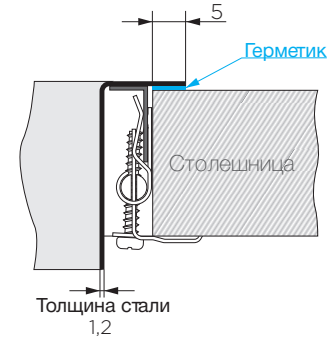

AKISAME 51

(LG/GM/IN)

Stainless steel 304

Base 50

AKISAME 51-IN 4973438
 AKISAME 51-GM 4973440
 AKISAME 51-LG 4973439

Weight (kilogram) 5,75

Врезной монтаж

AKISAME 51

(LG/GM/IN)

Stainless steel 304

Base 50

AKISAME 51-IN 4973438
AKISAME 51-GM 4973440
AKISAME 51-LG 4973439

Weight (kilogram) 5,75

Монтаж вровень со столешницей

AKISAME 51

(LG/GM/IN)