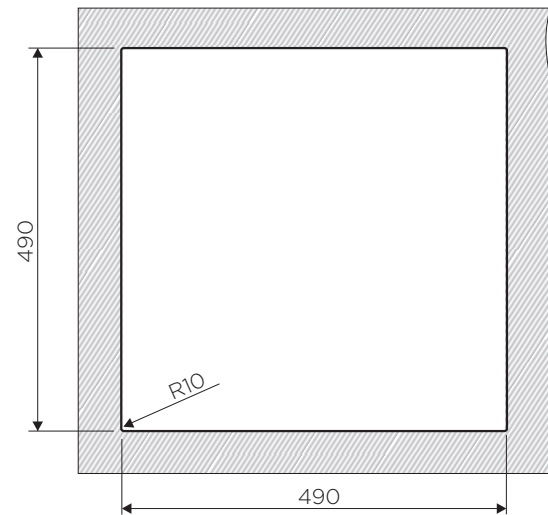

AKISAME 51

(LG/GM/IN)

Stainless steel 304

Base 50

AKISAME 51-IN 4973438
 AKISAME 51-GM 4973440
 AKISAME 51-LG 4973439

Weight (kilogram) 5,75

Врезной монтаж

AKISAME 51

(LG/GM/IN)

Stainless steel 304

Base 50

AKISAME 51-IN 4973438
AKISAME 51-GM 4973440
AKISAME 51-LG 4973439

Weight (kilogram) 5,75

Монтаж вровень со столешницей

AKISAME 51

(LG/GM/IN)

Stainless steel 304

Base 50

AKISAME 51-IN 4973438
AKISAME 51-GM 4973440
AKISAME 51-LG 4973439

Weight (kilogram) 5,75