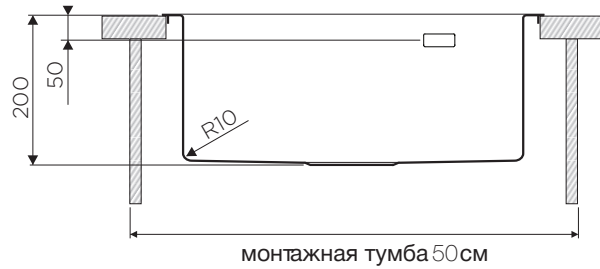

AKISAME 51

(LG/GM/IN)

Stainless steel 304

Base 50

AKISAME 51-IN 4973438
 AKISAME 51-GM 4973440
 AKISAME 51-LG 4973439

Weight (kilogram) 5,75

Врезной монтаж

AKISAME 51

(LG/GM/IN)

Stainless steel 304

Base 50

AKISAME 51-IN 4973438
AKISAME 51-GM 4973440
AKISAME 51-LG 4973439

Weight (kilogram) 5,75

Монтаж вровень со столешницей

AKISAME 51

(LG/GM/IN)