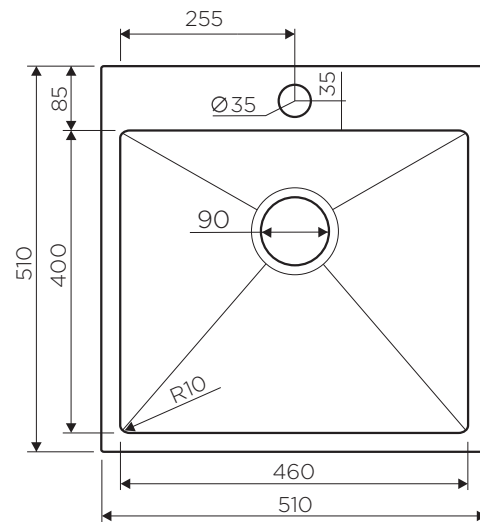

AKISAME 51

(LG/GM/IN)

Stainless steel 304

Base 50

AKISAME 51-IN 4973438
 AKISAME 51-GM 4973440
 AKISAME 51-LG 4973439

Weight (kilogram) 5,75

Врезной монтаж

AKISAME 51

(LG/GM/IN)

Stainless steel 304

Base 50

AKISAME 51-IN 4973438
AKISAME 51-GM 4973440
AKISAME 51-LG 4973439

Weight (kilogram) 5,75

Монтаж вровень со столешницей

AKISAME 51

(LG/GM/IN)

Stainless steel 304

Base 50

AKISAME 51-IN 4973438
AKISAME 51-GM 4973440
AKISAME 51-LG 4973439

Weight (kilogram) 5,75