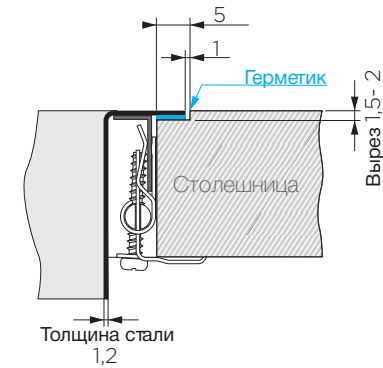

# Врезной монтаж

**AKISAME 100-2-L** (LG/GM/IN)

Stainless steel 304

Base 90

AKISAME 78-2-IN-L 4973544  
 AKISAME 78-2-GM-L 4973103  
 AKISAME 78-2-LG-L 4973089

Weight (kilogram) 10,25

# Монтаж вровень со столешницей

**AKISAME 100-2-L** (LG/GM/IN)

Stainless steel 304

Base 90

AKISAME 78-2-IN-L 4973544  
AKISAME 78-2-GM-L 4973103  
AKISAME 78-2-LG-L 4973089

Weight (kilogram) 10,25