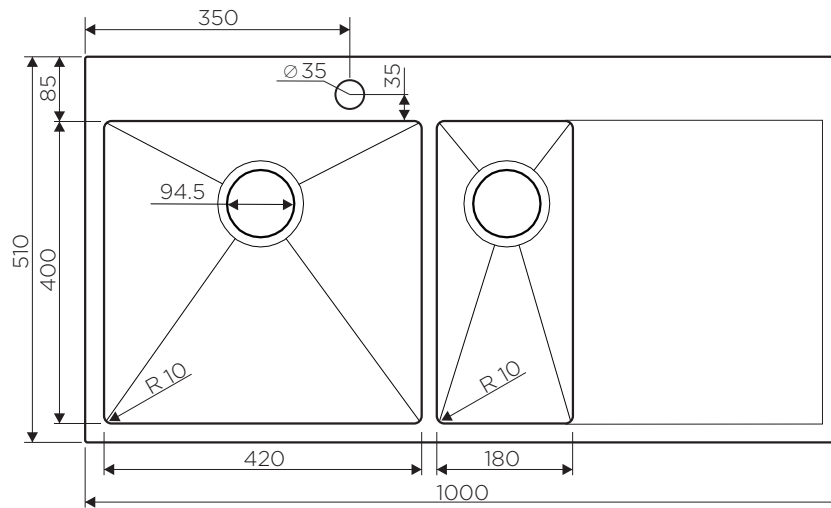

# AKISAME 100-2-L (LG/GM/IN)

Stainless steel 304

Base 90

AKISAME 78-2-IN-L 4973544  
 AKISAME 78-2-GM-L 4973103  
 AKISAME 78-2-LG-L 4973089

Weight (kilogram) 10,25

# Врезной монтаж

**AKISAME 100-2-L** (LG/GM/IN)

Stainless steel 304

Base 90

AKISAME 78-2-IN-L 4973544  
 AKISAME 78-2-GM-L 4973103  
 AKISAME 78-2-LG-L 4973089

Weight (kilogram) 10,25

# Монтаж вровень со столешницей

**AKISAME 100-2-L** (LG/GM/IN)

Stainless steel 304

Base 90

AKISAME 78-2-IN-L 4973544  
AKISAME 78-2-GM-L 4973103  
AKISAME 78-2-LG-L 4973089

Weight (kilogram) 10,25