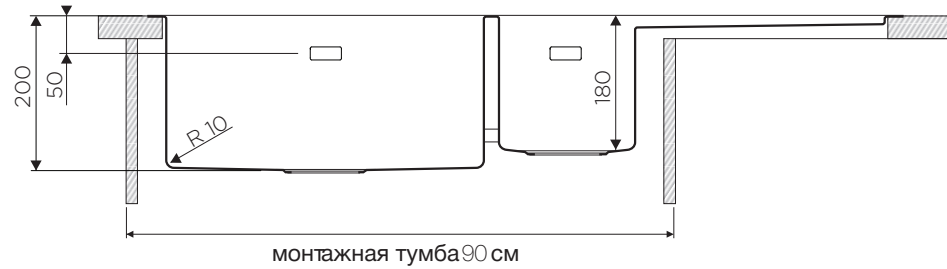

# AKISAME 100-2-L (LG/GM/IN)

Stainless steel 304

Base 90

AKISAME 78-2-IN-L 4973544  
 AKISAME 78-2-GM-L 4973103  
 AKISAME 78-2-LG-L 4973089

Weight (kilogram) 10,25

# Врезной монтаж

**AKISAME 100-2-L** (LG/GM/IN)

Stainless steel 304

Base 90

AKISAME 78-2-IN-L 4973544  
 AKISAME 78-2-GM-L 4973103  
 AKISAME 78-2-LG-L 4973089

Weight (kilogram) 10,25

# Монтаж вровень со столешницей

**AKISAME 100-2-L** (LG/GM/IN)

Stainless steel 304

Base 90

AKISAME 78-2-IN-L 4973544  
AKISAME 78-2-GM-L 4973103  
AKISAME 78-2-LG-L 4973089

Weight (kilogram) 10,25