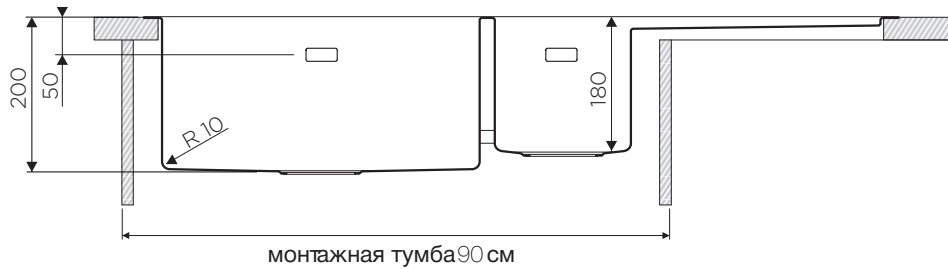

# AKISAME 100-2-L (LG/GM/IN)

Stainless steel 304

Base 90

AKISAME 78-2-IN-L 4973544  
 AKISAME 78-2-GM-L 4973103  
 AKISAME 78-2-LG-L 4973089

Weight (kilogram) 10,25

# Врезной монтаж

**AKISAME 100-2-L** (LG/GM/IN)

Stainless steel 304

Base 90

AKISAME 78-2-IN-L 4973544  
 AKISAME 78-2-GM-L 4973103  
 AKISAME 78-2-LG-L 4973089

Weight (kilogram) 10,25

# Монтаж вровень со столешницей

**AKISAME 100-2-L** (LG/GM/IN)

Stainless steel 304

Base 90

AKISAME 78-2-IN-L 4973544  
AKISAME 78-2-GM-L 4973103  
AKISAME 78-2-LG-L 4973089

Weight (kilogram) 10,25