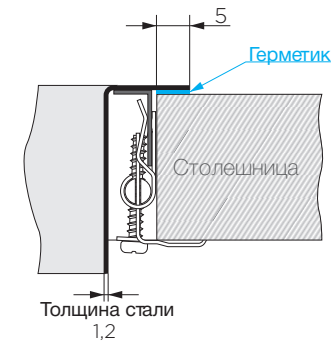

# AKISAME 100-2-L (LG/GM/IN)

Stainless steel 304

Base 90

AKISAME 78-2-IN-L 4973544  
 AKISAME 78-2-GM-L 4973103  
 AKISAME 78-2-LG-L 4973089

Weight (kilogram) 10,25

# Врезной монтаж

**AKISAME 100-2-L** (LG/GM/IN)

Stainless steel 304

Base 90

AKISAME 78-2-IN-L 4973544  
 AKISAME 78-2-GM-L 4973103  
 AKISAME 78-2-LG-L 4973089

Weight (kilogram) 10,25

# Монтаж вровень со столешницей

**AKISAME 100-2-L** (LG/GM/IN)

Stainless steel 304

Base 90

AKISAME 78-2-IN-L 4973544  
AKISAME 78-2-GM-L 4973103  
AKISAME 78-2-LG-L 4973089

Weight (kilogram) 10,25