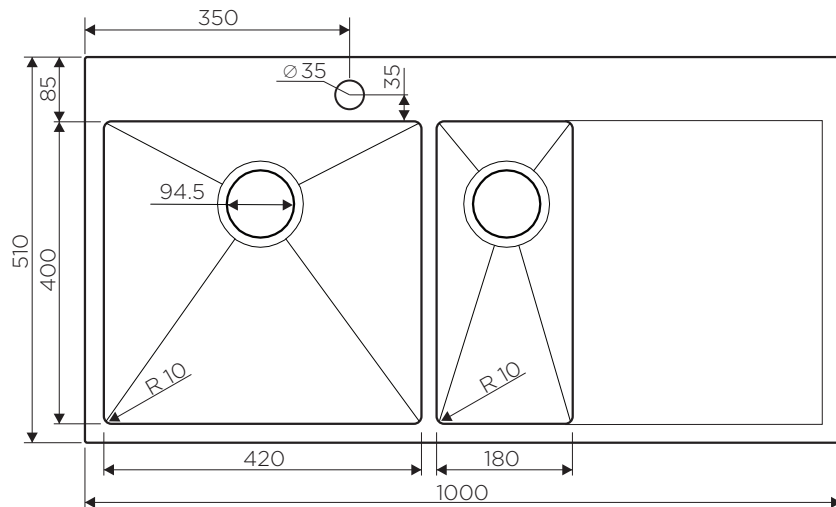

# AKISAME 100-2-L (LG/GM/IN)

Stainless steel 304

Base 90

AKISAME 78-2-IN-L 4973544  
 AKISAME 78-2-GM-L 4973103  
 AKISAME 78-2-LG-L 4973089

Weight (kilogram) 10,25

# Врезной монтаж

**AKISAME 100-2-L** (LG/GM/IN)

Stainless steel 304

Base 90

AKISAME 78-2-IN-L 4973544  
 AKISAME 78-2-GM-L 4973103  
 AKISAME 78-2-LG-L 4973089

Weight (kilogram) 10,25

# Монтаж вровень со столешницей

**AKISAME 100-2-L** (LG/GM/IN)

Stainless steel 304

Base 90

AKISAME 78-2-IN-L 4973544  
AKISAME 78-2-GM-L 4973103  
AKISAME 78-2-LG-L 4973089

Weight (kilogram) 10,25