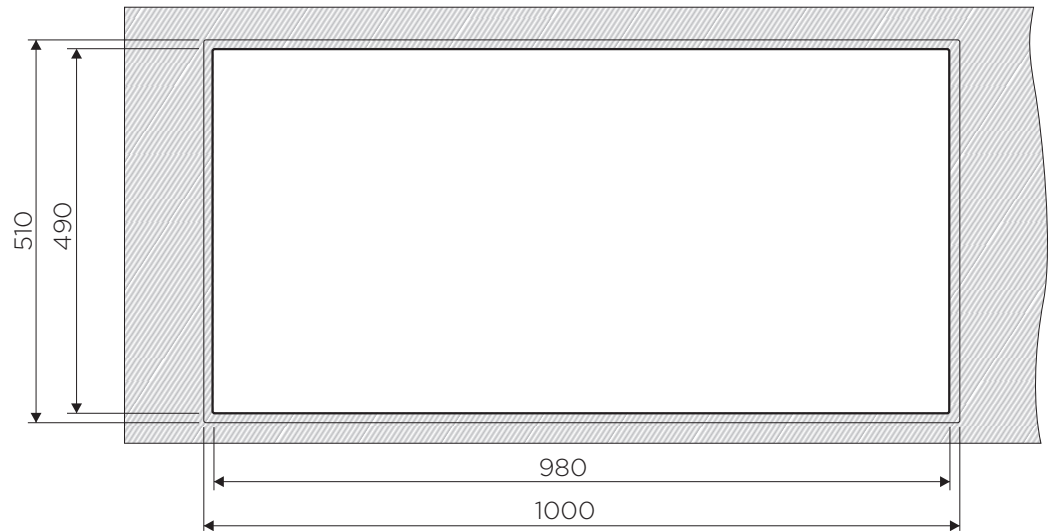

# Врезной монтаж

**AKISAME 100-2-L** (LG/GM/IN)

Stainless steel 304

Base 90

AKISAME 78-2-IN-L 4973544  
 AKISAME 78-2-GM-L 4973103  
 AKISAME 78-2-LG-L 4973089

Weight (kilogram) 10,25

# Монтаж вровень со столешницей

**AKISAME 100-2-L** (LG/GM/IN)

Stainless steel 304

Base 90

AKISAME 78-2-IN-L 4973544  
AKISAME 78-2-GM-L 4973103  
AKISAME 78-2-LG-L 4973089

Weight (kilogram) 10,25